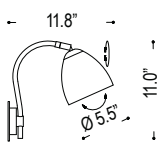

| | | | | | | |
|---|---|---|---|---|---|---|
|  |  |  |  |  |  |  |
|---|---|---|---|---|---|---|

| Family | Option / Description | Finish | Lamp | Input Voltage |
|--------------|----------------------|------------------------------|------------------|-----------------------|
| RRSS | | | | |
| A1 - B64.246 | wall lamp | BW brass dull - white | GX53 GX53 | 120 120V input |
| A2 - B14.246 | table lamp | BB brass dull - black | | |

example...

| Family | Option / Description | Finish | Lamp | Input Voltage |
|-------------|----------------------|-----------|-------------|---------------|
| RRSS | A1 - B64.246 | BW | GX53 | 120 |